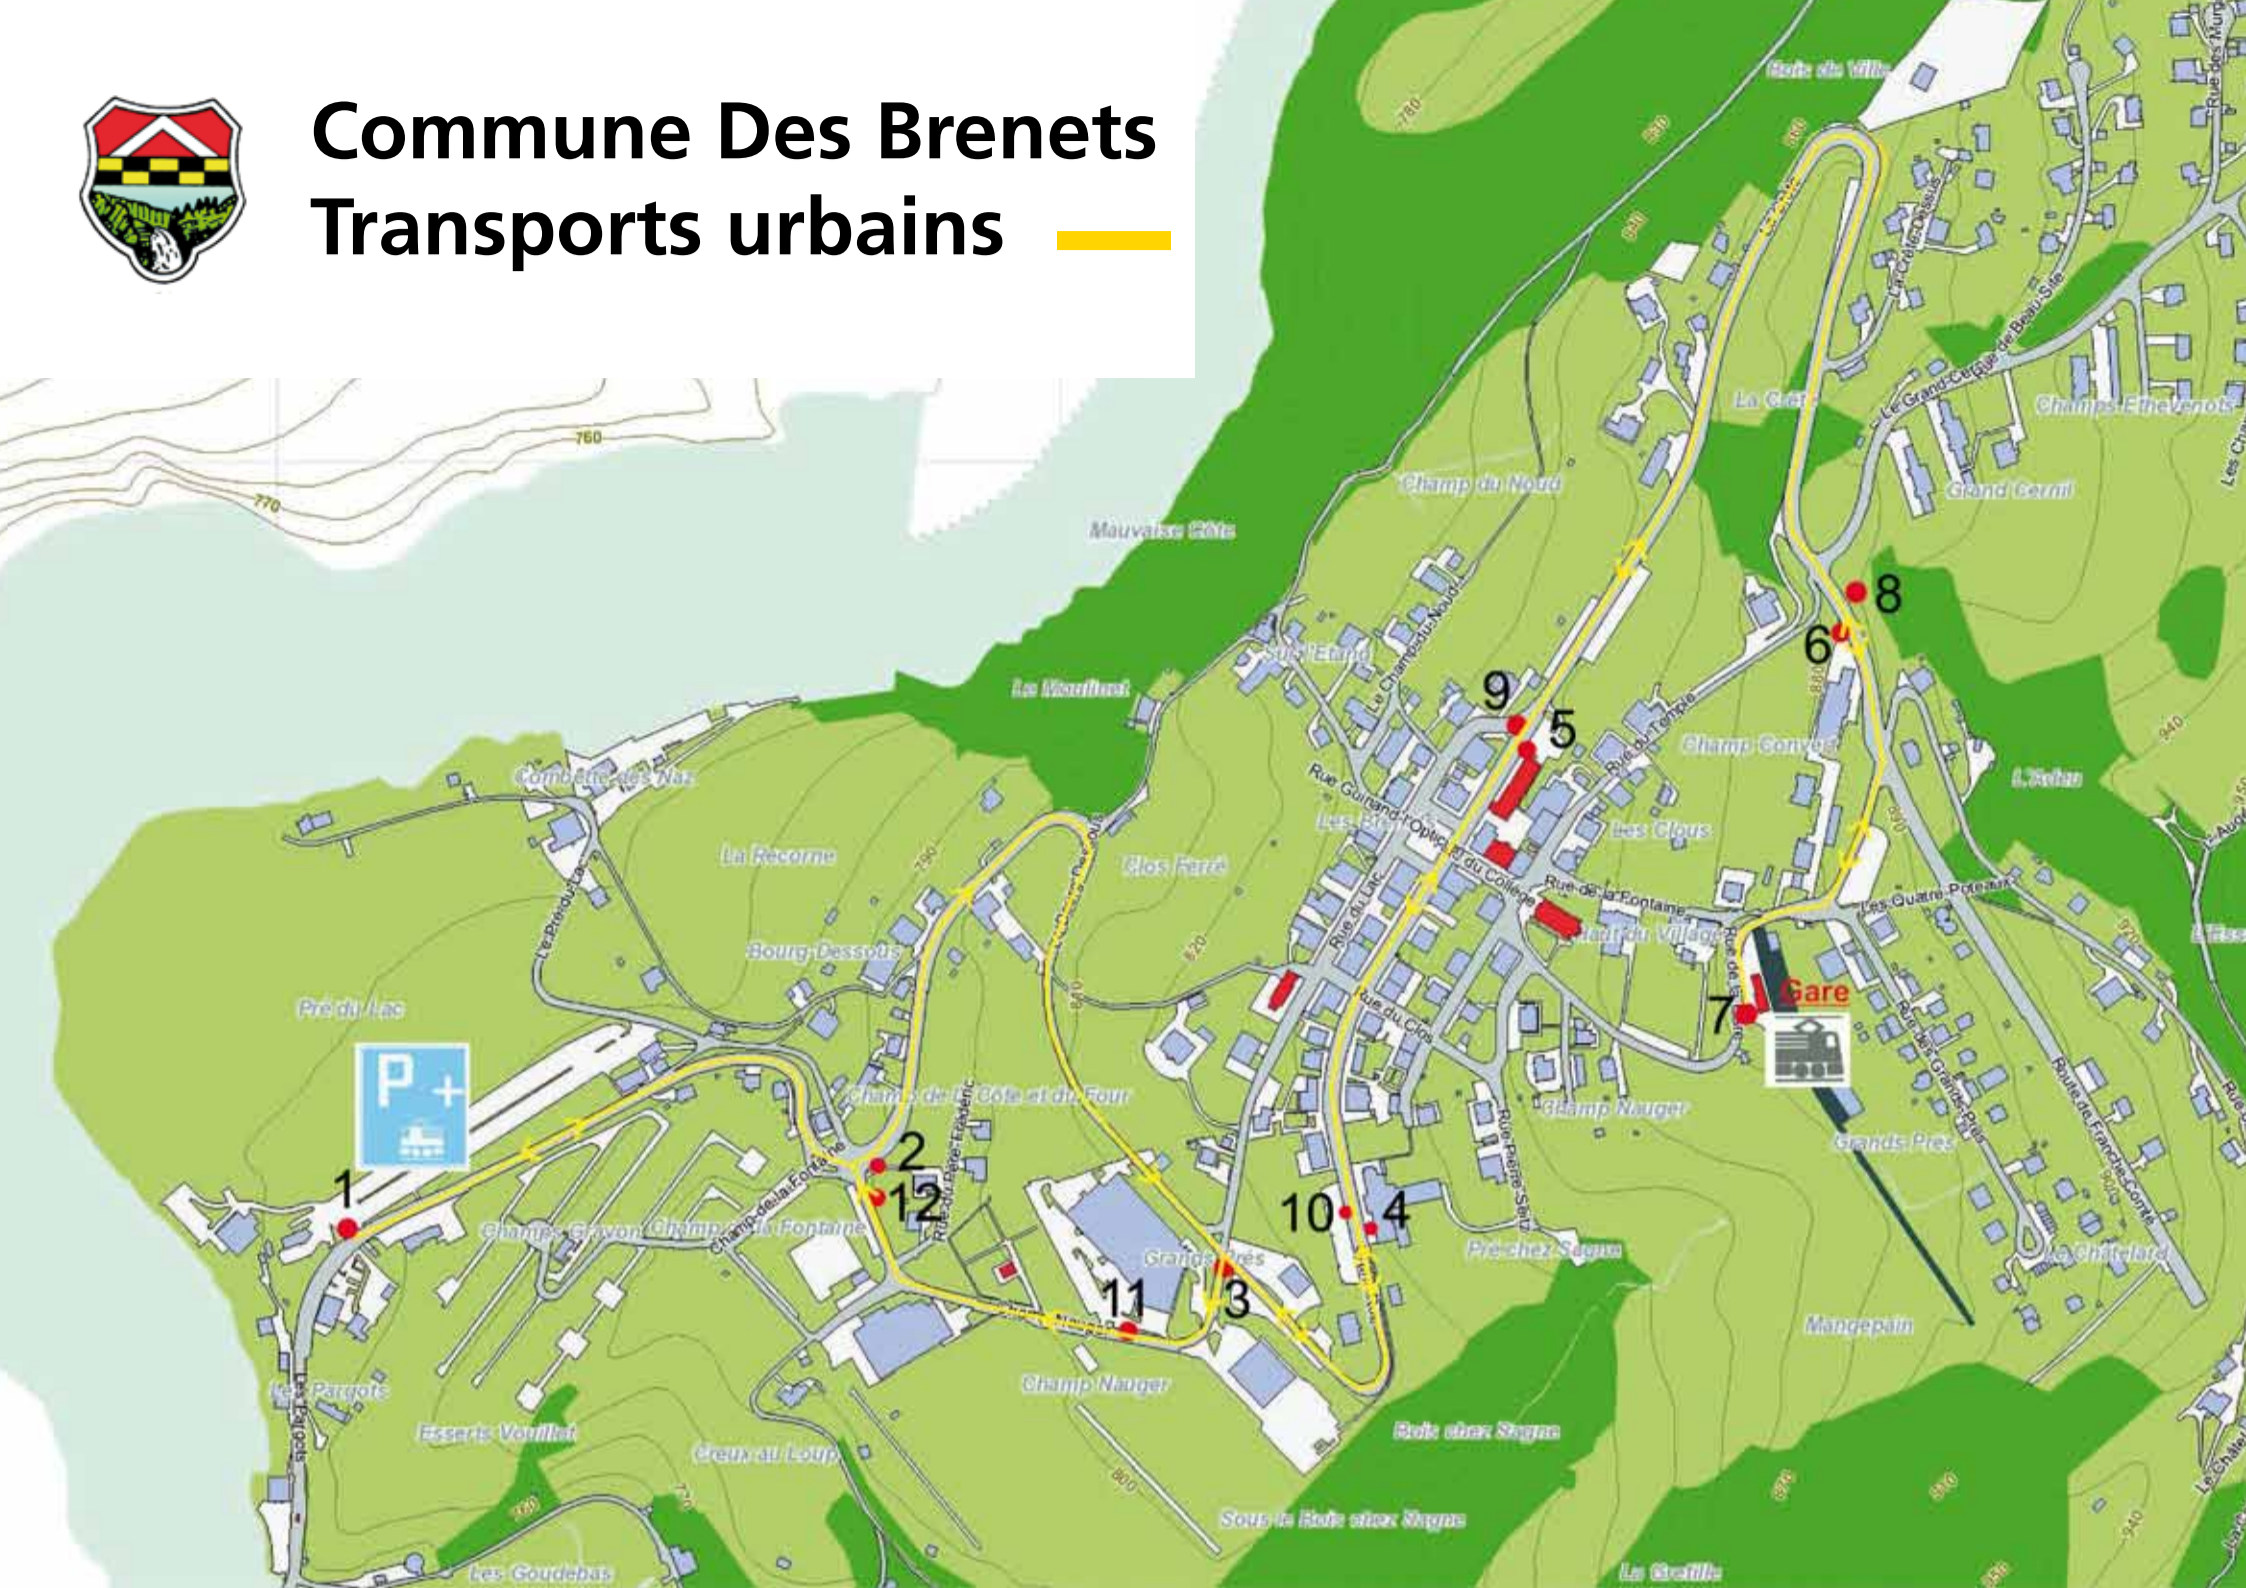

Commune Des Brenets

Transports urbains

Horaires valable du 11.12.2011 au 08.12.2012

		1	3	5	7	15	19	21	25	27	
Les Pargots	1	6:03	6:28	6:52	7:15	13:05	16:10	16:30	17:10	17:31	
Camping	2	6:04	6:29	6:53	7:16	13:06	16:11	16:31	17:11	17:32	
Centre sportif	3	6:05	6:30	6:54	7:17	13:07	16:12	16:32	17:12	17:33	
Grande Rue 27	4	6:06	6:31	6:55	7:18	13:08	16:13	16:33	17:13	17:34	
La Poste	5	6:07	6:32	6:56	7:19	13:09	16:14	16:34	17:14	17:35	
Les Pâquerettes	6	6:09	6:34	6:58	7:21	13:11	16:16	16:36	17:16	17:37	
La Gare	7	6:12	6:37	7:01	7:24	13:14	16:19	16:39	17:19	17:40	
Les Brenets	(*)	6:20	6:38	7:03	7:35	13:22	16:22	16:40	17:23	17:41	
Le Locle	224	6:27	6:45	7:10	7:42	13:29	16:29	16:47	17:30	17:48	
Le Locle		6:31	6:48	7:13	7:45	13:32	16:32	16:50	17:32	17:50	
La Chaux-de-Fonds	223	6:39	6:56	7:19	7:54	13:40	16:40	16:58	17:40	17:58	
<hr/>											
La Chaux-de-Fonds	(*)	6:19			11:02	12:02	16:02	16:18	17:03	17:18	
Le Locle	223	6:27			11:10	12:10	16:08	16:26	17:12	17:26	
Le Locle	(*)	6:29	6:47		11:14	12:14	16:13	16:31	17:14	17:32	
Les Brenets	224	6:36	6:54		11:21	12:21	16:20	16:38	17:21	17:39	
			4	6	12	14	18	20	22	26	28
La Gare	7	6:38	7:02		12:02	12:22	16:01	16:21	16:41	17:22	17:41
Les Pâquerettes	8	6:39	7:03		12:03	12:23	16:02	16:22	16:42	17:23	17:42
La Poste	9	6:40	7:04		12:04	12:24	16:03	16:23	16:43	17:24	17:43
Grande Rue 27	10	6:41	7:05		12:05	12:25	16:04	16:24	16:44	17:25	17:44
Centre sportif	11	6:42	7:06		12:06	12:26	16:05	16:25	16:45	17:26	17:45
Camping	12	6:43	7:07		12:07	12:27	16:06	16:26	16:46	17:27	17:46
Les Pargots	1	6:46	7:10		12:10	12:30	16:09	16:29	16:49	17:30	17:49

(*) non compris dans le transport gratuit

Circule du lundi au vendredi selon périodes de circulation ci-dessous, sauf : 1er mars, 1er mai, 17 sept. et fêtes générales

Périodes de circulation :
 11.12.2011 - 23.12.2011
 09.01.2012 - 29.02.2012
 02.03.2012 - 20.07.2012
 20.08.2012 - 16.09.2012
 18.09.2012 - 08.12.2012